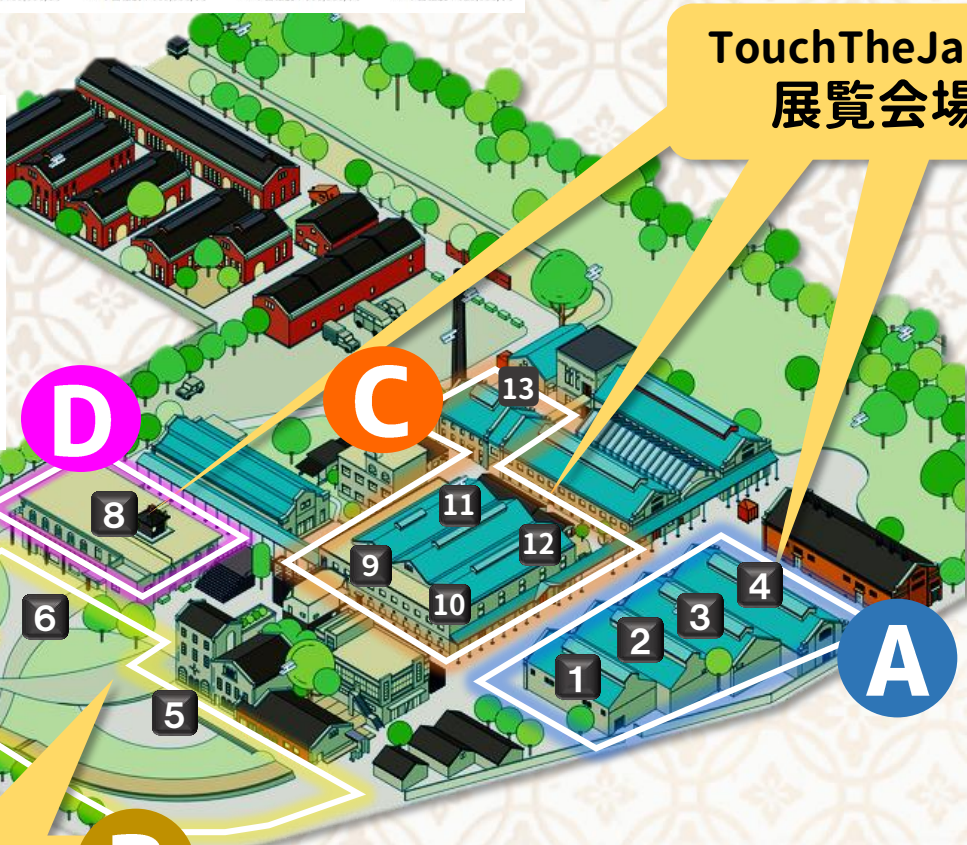

日本統治時代の赤レンガ倉庫を使った展覧会場です。  
大切に保存され現在は大人気のお洒落な情報発信基地となっています。

<p><b>9</b></p>  <p><b>中4A 紅酒作業場</b></p> <ul style="list-style-type: none"> <li>◦ 場地面積: 約 120 坪</li> <li>◦ 容納人数: 預估 250~35 0人</li> <li>◦ 使用建議: 產品發表會、展覽活動、建築典禮、講座</li> <li>◦ 單日報價: \$100,000/天</li> </ul>	<p><b>10</b></p>  <p><b>中4B 米酒作業場1F</b></p> <ul style="list-style-type: none"> <li>◦ 場地面積: 約 160 坪</li> <li>◦ 容納人数: 預估 150~25 0人不等</li> <li>◦ 使用建議: 記者會、座談會、小型研習會、教育訓練</li> <li>◦ 單日報價: \$63,000/天</li> </ul>	<p><b>11</b></p>  <p><b>中4B 米酒作業場 2F</b></p> <ul style="list-style-type: none"> <li>◦ 場地面積: 約 160 坪</li> <li>◦ 容納人数: 預估 150~25 0人不等</li> <li>◦ 使用建議: 記者會、座談會、小型研習會、教育訓練</li> <li>◦ 單日報價: \$60,000/天</li> </ul>	<p><b>12</b></p>  <p><b>中4B 米酒作業場2F演講廳</b></p> <ul style="list-style-type: none"> <li>◦ 場地面積: 約 60 坪</li> <li>◦ 容納人数: 預估 60~80 人</li> <li>◦ 使用建議: 記者會、座談會、小型研習會、教育訓練</li> <li>◦ 單日報價: \$20,000/天</li> </ul>	<p><b>13</b></p>  <p><b>中5B 納碟室</b></p> <ul style="list-style-type: none"> <li>◦ 場地面積: 約 76 坪</li> <li>◦ 容納人数: 預估 80~120 人</li> <li>◦ 使用建議: 小型晚宴</li> <li>◦ 單日報價: \$40,000/天</li> </ul>
--	--	---	--	--

**C**

**D**

中3館 2F 拱廊

- 場地面積: 約 103 坪
- 容納人数: 建議120人內
- 使用建議: 多功能展演空間
- 單日報價: \$45,000元/天

**TouchTheJapan 展覽会場**

**野外ステージ / スカイランタンフェスティバルエリア**

**B**

**A**